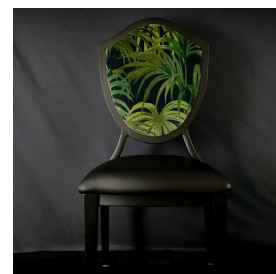

MITYLITE®

Silla de banquete Ashlar

PRESUPUESTO

Altura: 37,50" (95,25 cm)

Longitud: 23,50" (59,69 cm)

Lanzamiento hacia atrás: 98 grados
(inclinación del comedor)

Material del marco: Aluminio

Opciones de deslizamiento: Plástico
transparente