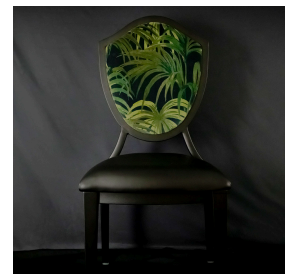

## Ashlar Bankettstuhl

## SPEZIFIKATIONEN

---

Höhe: 37,50" (95,25 cm)

---

Breite: 18 Zoll (45,72 cm)

---

Länge: 23,50 Zoll (59,69 cm)

---