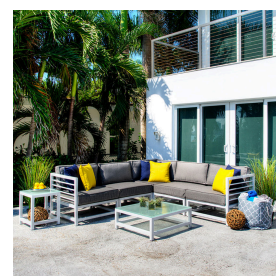

## SCHEMI

---

Altezza: 29" (73,66 cm)

---

Lunghezza: 31" (78,74 cm)

---

Materiale della struttura: Alluminio

---