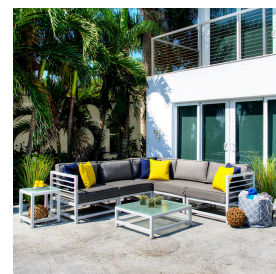

MITYLITE®

Unité centrale de cendres

CARACTÉRISTIQUES

Hauteur: 29" (73,66 cm)

Largeur: 32,50" (82,55 cm)

Longueur: 31" (78,74 cm)

Poids: 30 livres (13,61 kg)

Matériau du cadre: Aluminium