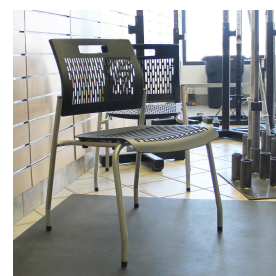

## ESPECIFICAÇÕES

Altura: 31,25" (79,38 cm)

Largura: 20,75" (52,71 cm)

Comprimento: 22" (55,88 cm)

Peso: 8 libras (3,63 kg)

País de origem: China

Material da moldura: Aço

Espessura do metal da estrutura: calibre 18