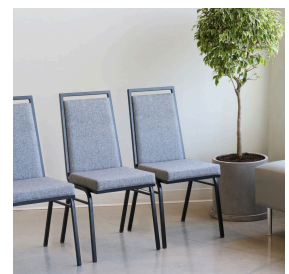

MITYLITE®

Acesso ao Banquete Chair

ESPECIFICAÇÕES

Altura: 37,30" (94,74 cm)

Largura: 18" (45,72 cm)

Comprimento: 22" (55,88 cm)

Peso: 13 libras (5,90 kg)

Espessura da espuma das costas: 0,4" (1 cm)
na frente das costas, 0,2" (0,5 cm) no verso
das costas