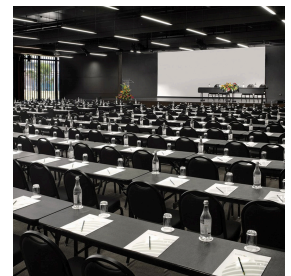

MITYLITE®

Table rectangulaire en ABS

CARACTÉRISTIQUES

Hauteur: 29" (73,66 cm) - 38" (96,52 cm)

Largeur: 18" (45,72 cm) - 36" (91,44 cm)

Longueur: 48" (121,92 cm) - 96" (243,84 cm)

Poids: 30 lbs (13,61 kg) - 61 lbs (27,67 kg)