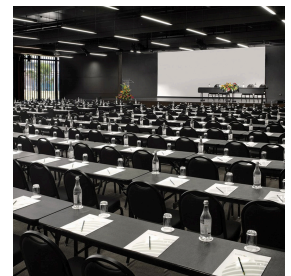

MITYLITE®

Mesa rectangular de ABS

PRESUPUESTO

Altura: 29" (73,66 cm) - 38" (96,52 cm)

Ancho: 18" (45,72 cm) - 36" (91,44 cm)

Longitud: 48" (121,92 cm) - 96" (243,84 cm)

Peso: 30 libras (13,61 kg) - 61 libras (27,67 kg)