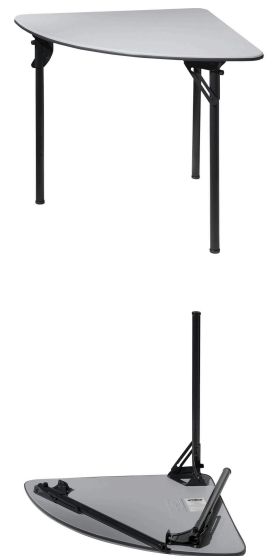

MITYLITE®

Tavolo semicircolare in ABS

SCHEMI

Larghezza: 30" (76,20 cm) - 36" (91,44 cm)

Peso: 21 libbre (9,53 kg) - 24 libbre (10,89 kg)

Distanza tra le gambe: 24,50" (62,23 cm)

Opzioni di scorrimento: Plastica

Tipo di prodotto: Tavolo

Spessore del piano del tavolo: 0,75" (1,91 cm)

Materiale superiore: Plastica ABS

Garanzia: 15 anni

Lunghezza: 30" (76,20 cm) - 36" (91,44 cm)

Materiale per grebbiuli: Plastica ABS

Spessore piegato: 2,60" (6,60 cm)

Quantità minima d'ordine: 1

Forma del tavolo: quarto di giro

Standard di prova: ANSI/BIFMA-x5.5

Materiale di rifinitura: Plastica

OPZIONI

DIMENSIONI DEI TAVOLI

Altre taglie

30" x 30" 36" x 36"