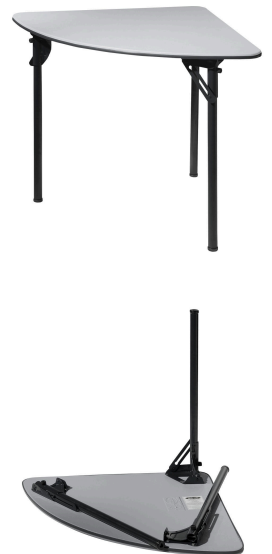

MITYLITE®

Mesa semicircular ABS

PRESUPUESTO

Ancho: 30" (76,20 cm) - 36" (91,44 cm)

Peso: 21 libras (9,53 kg) - 24 libras (10,89 kg)

Distancia entre las piernas: 24,50" (62,23 cm)

Opciones de deslizamiento: Plástico

Tipo de producto: Mesa

Grosor de la superficie de la mesa: 0,75" (1,91 cm)

Material superior: Plástico ABS

Garantía: 15 años

Longitud: 30" (76,20 cm) - 36" (91,44 cm)

Material para delantal: Plástico ABS

Grosor plegado: 2,60" (6,60 cm)

Cantidad mínima de pedido: 1

Forma de mesa: Cuarto bocel

Normas de ensayo: ANSI/BIFMA-x5.5

Material de acabado: Plástico

OPCIONES

TAMAÑOS DE MESA

Otros tamaños

30" x 30" 36" x 36"