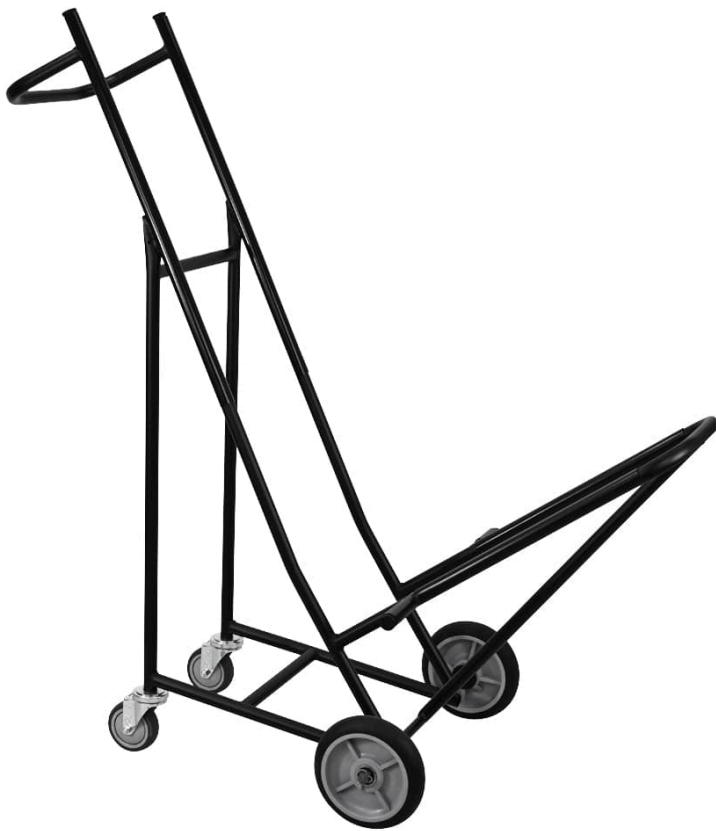

MITYLITE®

Carro de asientos cómodos de 4 ruedas

PRESUPUESTO

Altura: 54" (137,16 cm)

Ancho: 24" (60,96 cm)

Longitud: 51,50" (130,81 cm)

Peso: 29 libras (13,15 kg)

Tamaño de la rueda: Ruedas de 8" y ruedas giratorias de 4"

Calibre del bastidor: calibre 16

Material del marco: Acero

Altura cargada: 74" (187,96 cm)

Longitud cargada: 59" (149,86 cm)

Ancho cargado: 24" (60,96 cm)

Cantidad mínima de pedido: 1

Tipo de producto: Carro

PRODUCTOS COMPATIBLES

- Capacidad para 10 sillas de banquete Access
- Capacidad para 10 sillas de banquete clásicas
- Capacidad para 10 sillas de banquete Elite.
- Capacidad para 10 sillas de banquete Encore
- Capacidad para 10 sillas de banquete Eon
- Capacidad para 10 sillas de banquete Essential II
- Capacidad para 8 sillas de banquete Grand II
- Capacidad para 10 sillas de banquete Horizon
- Capacidad para 10 sillas de banquete estilo Regencia.