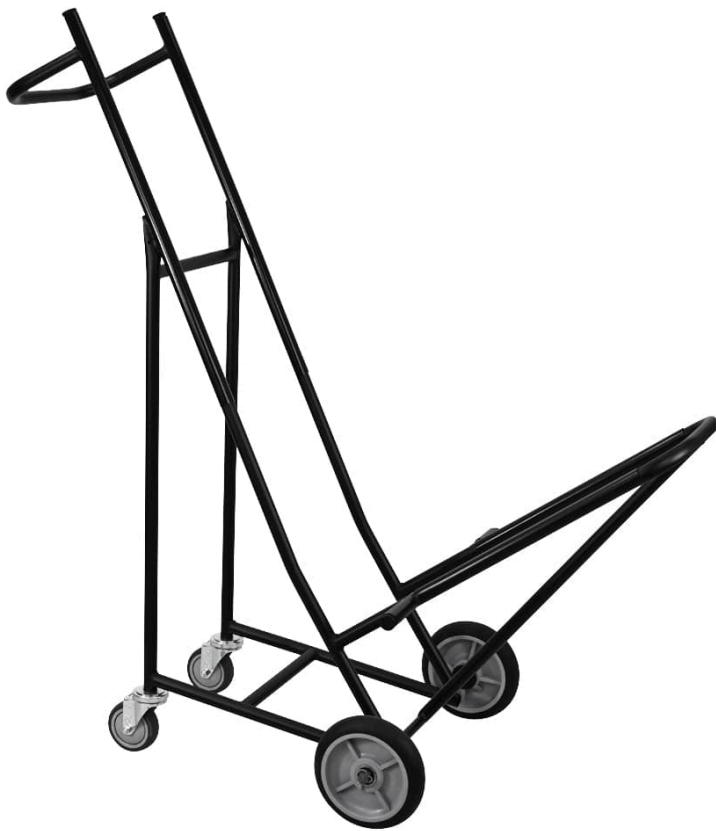

## Komfortsitzwagen mit 4 Rädern

## SPEZIFIKATIONEN

---

Höhe: 54 Zoll (137,16 cm)

---

Breite: 24 Zoll (60,96 cm)

---

Länge: 51,50" (130,81 cm)

---

Gewicht: 29 Pfund (13,15 kg)

---

Rollengröße: 8-Zoll-Räder und 4-Zoll-Lenkrollen

---

Rahmenmaß: 16-Gauge

---

Rahmenmaterial: Stahl

---

Beladene Höhe: 74 Zoll (187,96 cm)

---

Beladene Länge: 59" (149,86 cm)

---

Beladene Breite: 24 Zoll (60,96 cm)

---

Mindestbestellmenge: 1

---